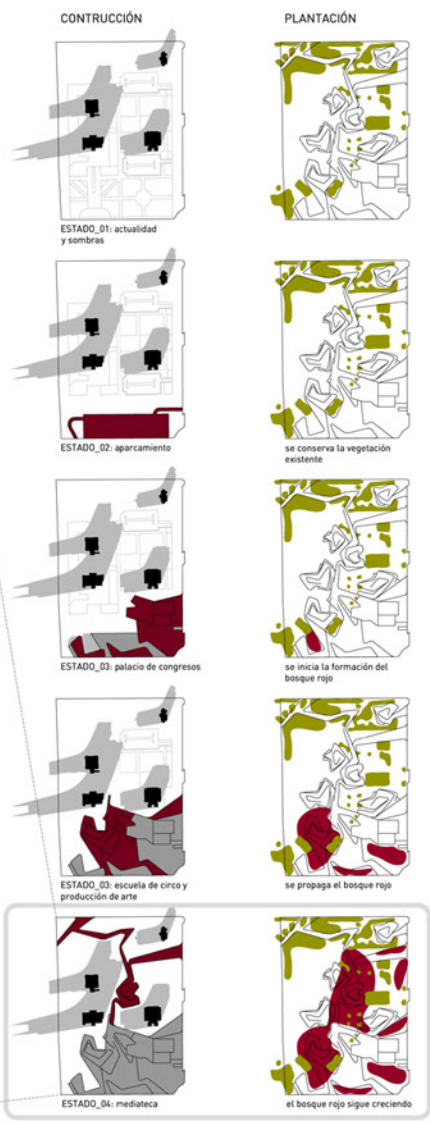

NEBULA AL-COR

un cúmulo de galaxias de silencio para el parque cultural Los Castillos
SAN JOSÉ DE VALDERAS, ALCORCÓN (MADRID)

3. que forma un sistema de expansión progresiva:

4. y cambia de color según el ángulo de observación:

con ayuda de un revestimiento de plástico polarizado en el palacio de congresos