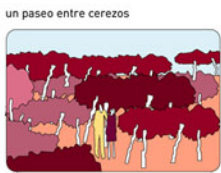

0 10 20 30 40

4. y cambia de color según el ángulo de observación:

con ayuda de un revestimiento de plástico polarizado en el palacio de congresos

un paseo entre cerezos