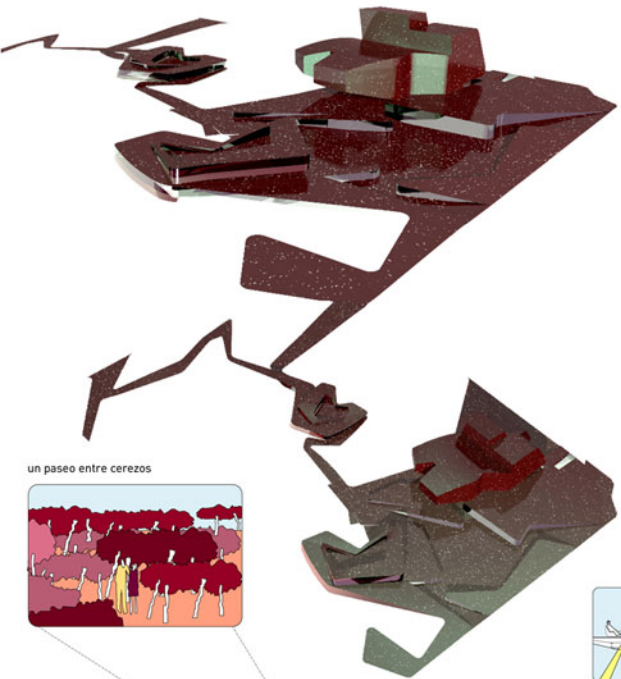

0 10 20 30 40

4. y cambia de color según el ángulo de observación:

con ayuda de un revestimiento de plástico polarizado en el palacio de congresos

un paseo entre cerezos