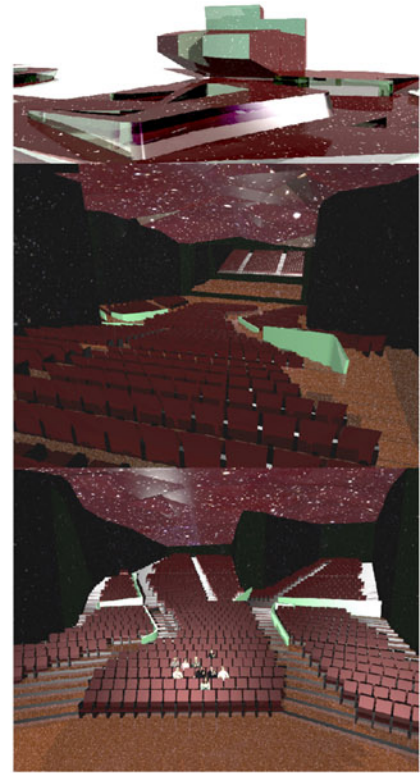

PLANTACIÓN