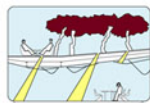

NEBULA AL-COR

3. que forma un sistema de expansión progresiva:

0 10 20 30 40

4. y cambia de color según el ángulo de observación:

con ayuda de un revestimiento de plástico polarizado en el palacio de congresos

CONSTRUCCIÓN

PLANTACIÓN

0 10 20 30 40